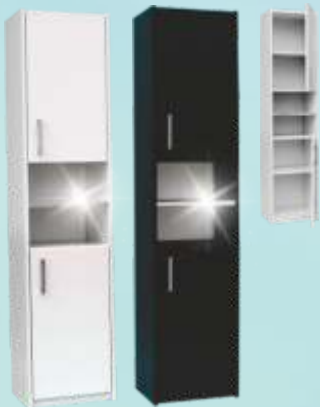

"30" Wys. Szer. Gl. **"30+kosz"**
274A 175 30 30 **274/A/K**
274B **274/B/K**