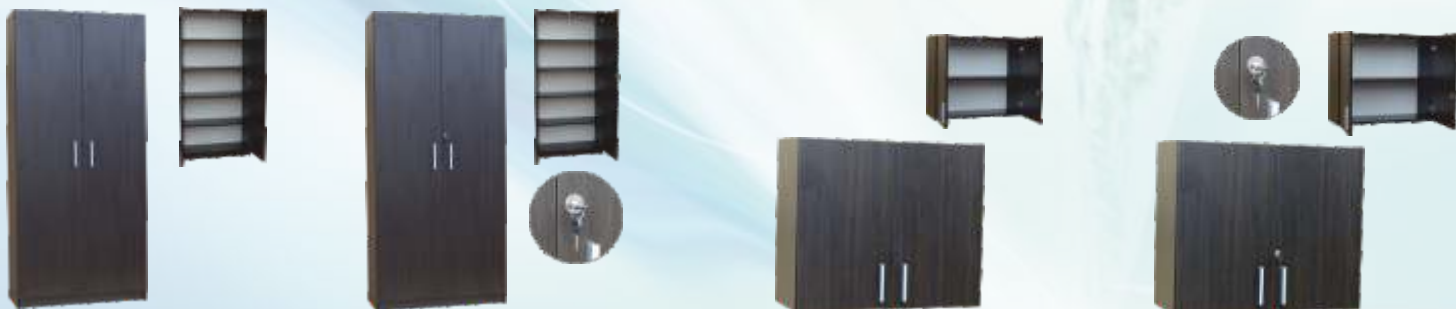

196 Wys. 185 Szer. 85 Gl. 35   **196Z** Wys. 185 Szer. 85 Gl. 35   **197** Wys. 72 Szer. 85 Gl. 35   **197Z** Wys. 72 Szer. 85 Gl. 35